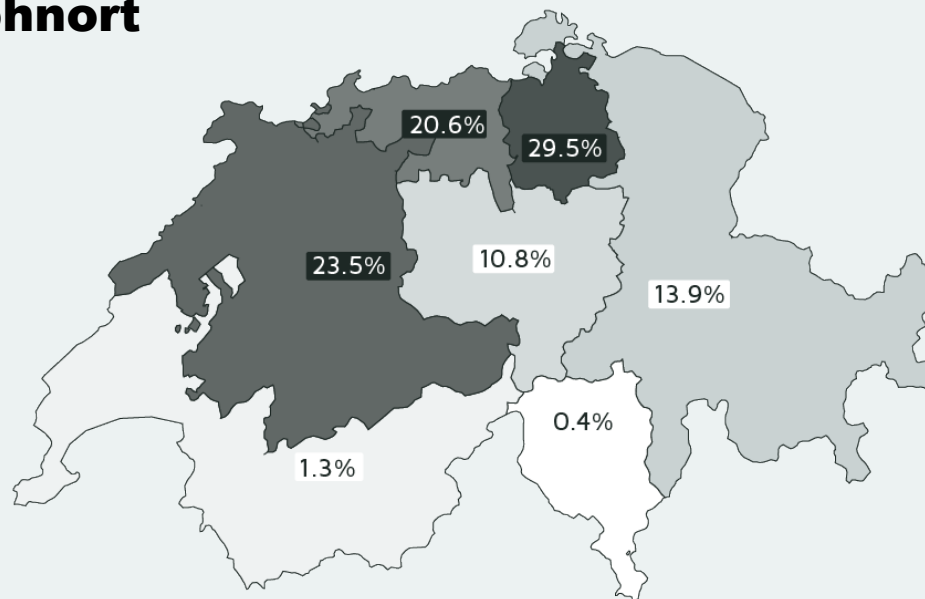

Swissflirt

Display Werbung

2

Swissflirt

Die Schweizer Singlebörse

Swissflirt steht für Seriosität und Kontinuität. Seit der Gründung 1998 haben über 500'000 Singles die Plattform genutzt.

3

Mediadaten 1/3

Reichweite und Traffic

Besucher pro Monat

43'144

Eindeutige Besucher pro Monat

18'424

Seitenaufrufe pro Monat

349'918

Durchschnittliche Verweildauer

04:45 Minuten

Stand: März 2021

4

Mediadaten 2/3

Benutzerprofil

Wohnort

Stand: März 2021

5

Mediadaten 3/3

Benutzerprofil

Alter

Durchschnitt: **42.3 Jahre**

Geschlecht

Stand: März 2021

6

Preise 1/3