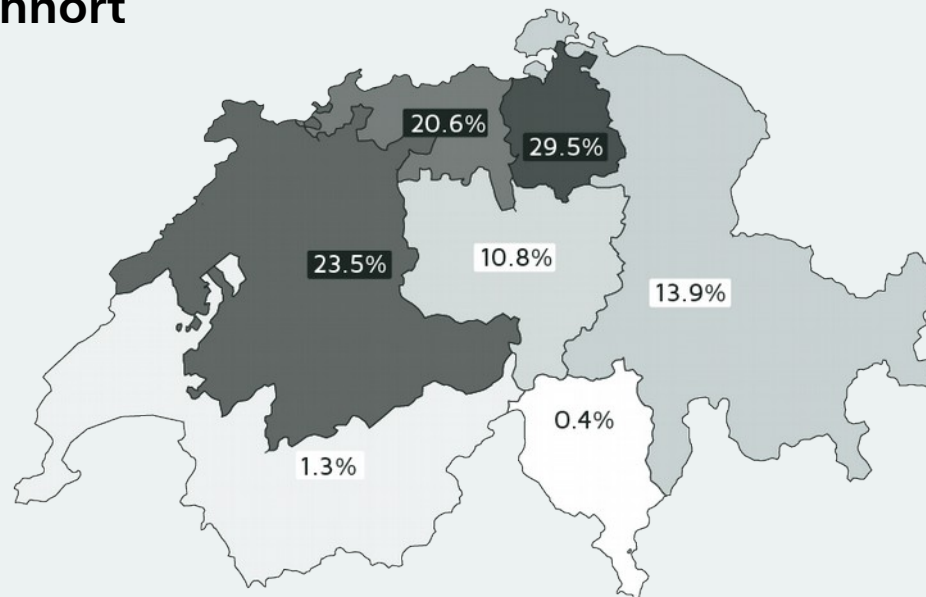

Swissflirt

Display Werbung

2

Swissflirt

Die Schweizer Singlebörse

Swissflirt steht für Seriosität und Kontinuität. Seit der Gründung 1998 haben über 500'000 Singles die Plattform genutzt.

3

Mediadaten 1/3

Reichweite und Traffic

Besucher pro Monat

76'300

Eindeutige Besucher pro Monat

24'700

Seitenaufrufe pro Monat

681'300

Durchschnittliche Verweildauer

05:38 Minuten

Stand: Januar 2016

4

Mediadaten 2/3

Benutzerprofil

Wohnort

Stand: Januar 2016

5

Mediadaten 3/3

Benutzerprofil

Alter

Durchschnitt: **42.3 Jahre**

Geschlecht

Stand: Januar 2016

6

Preise 1/3